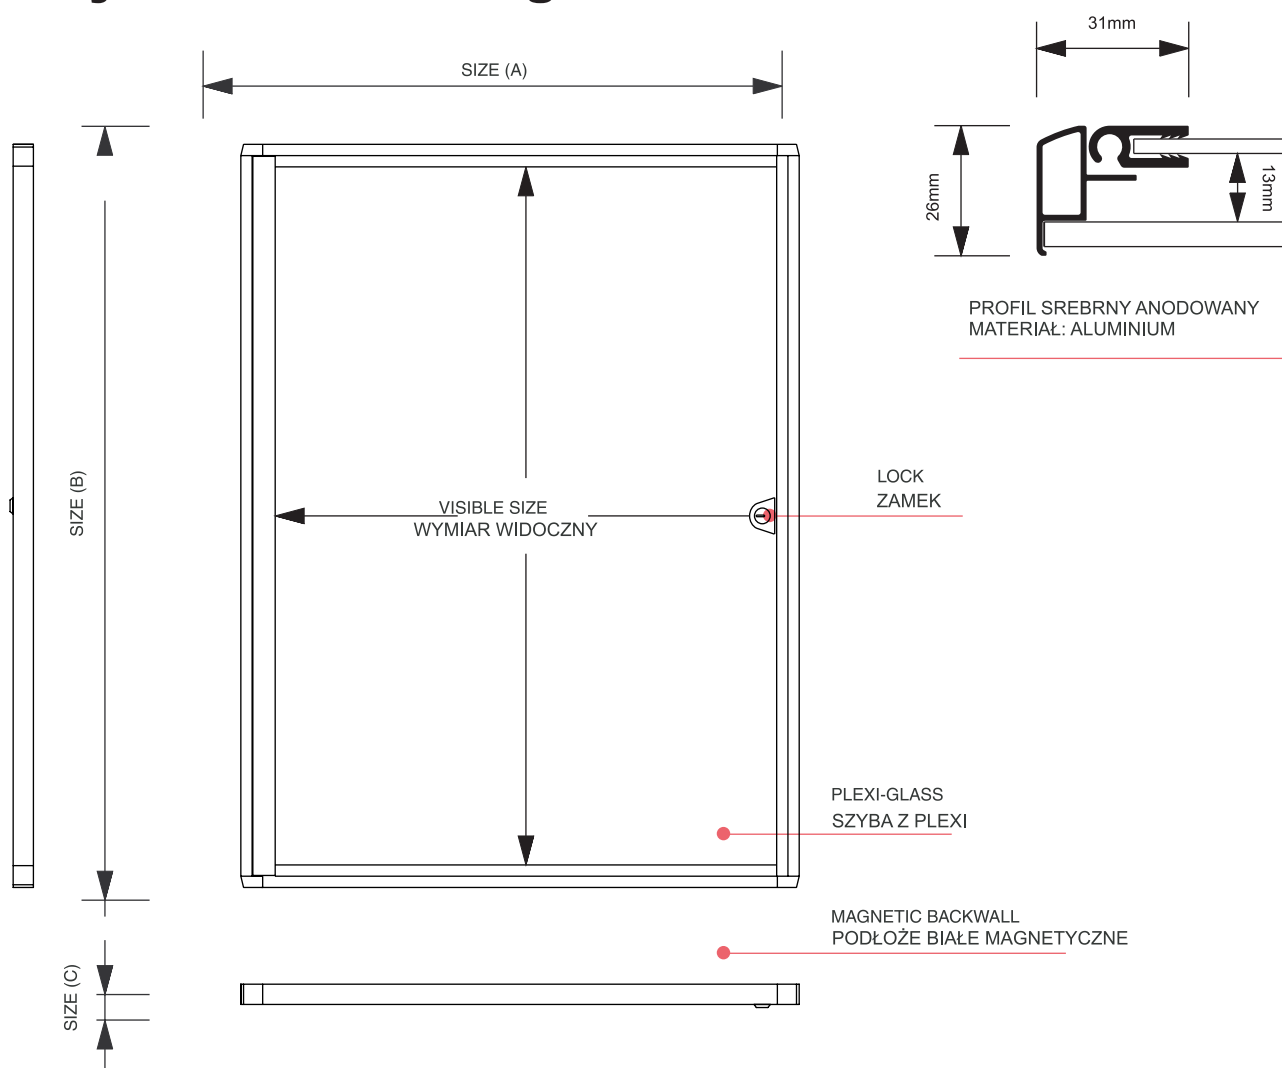

Zamykana Gablota Ogłoszeniowa NXS

MODEL	ILOŚĆ KARTEK A4	ILOŚĆ ZAMKÓW	FORMAT WIDOCZNY	ROZMIAR (A x B x C)	WAGA
SCXS1xA4	1 x 1 A4	1	220 x 310 mm	271 x 350 x 26 mm	1,00 kg
SCXS2xA4	1 x 2 A4	1	440 x 310 mm	491 x 350 x 26 mm	1,63 kg
SCXS3xA4	1 x 3 A4	1	660 x 310 mm	711 x 350 x 26 mm	2,24 kg
SCXS4xA4	2 x 2 A4	1	440 x 615 mm	491 x 655 x 26 mm	2,84 kg
SCXS6xA4	2 x 3 A4	1	660 x 615 mm	711 x 655 x 26 mm	3,94 kg
SCXS8xA4	2 x 4 A4	1	880 x 615 mm	931 x 655 x 26 mm	5,03 kg
SCXS9xA4	3 x 3 A4	2	660 x 923 mm	711 x 963 x 26 mm	5,69 kg
SCXS12xA4	3 x 4 A4	2	880 x 923 mm	931 x 963 x 26 mm	7,29 kg

- podłoże magnetyczne suchocieralne, antykorozyjny panel tylny umożliwiający stosowanie markerów i magnesów
- szyba w drzwiach akrylowa
- zamek bębnekowy
- zawiasy z boku
- głębokość wewnętrzna 13mm
- do użytku wewnątrz i w miejscach osłoniętych na zewnątrz