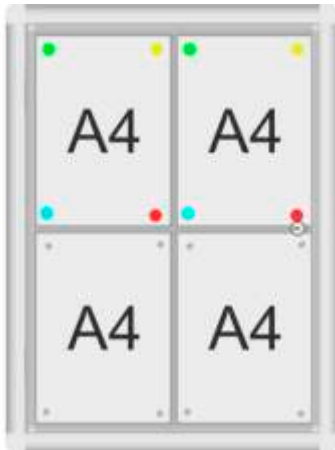

Możliwość wieszania w pionie lub w poziomie. Gablota dostępna w siedmiu wersjach podłoża: magnetyczne (srebrne, białe) oraz do wpinania (korek, zielone, niebieskie, czerwone, szare). Za dopłatą możliwa jest własna konfiguracja gabloty pod względem wymiaru i koloru.

Opcje dodatkowe:

- wymiary dostosowane do potrzeb Klienta,
- kolor ramy malowany na wybrany RAL,
- dowolny kolor podłoża magnetycznego,

Gwarancja 2 Lata

Standardowe wymiary						
Symbol	Rozmiar	A4	Waga	Waga z opakowaniem	Ilość	paczek
NGC 1*	52x70cm	4				1
NGC 2	60x100cm	6				1
NGC 3	75x100cm	9				1
NGC 4	120x80cm	10				1
NGC 5	100x100cm	12				1
NGC 6	120x100cm	15				1
NGC 7	150x100cm	18				1

*GC 50x70cm z jednym zamkiem

NGC 52x70cm 4xA4

NGC 60x100cm 6xA4

NGC 75x100cm 9xA4

NGC 120x80 10xA4

NGC 100x100cm 12xA4

NGC 120x100cm 15xA4

NGC 150x100cm 18xA4