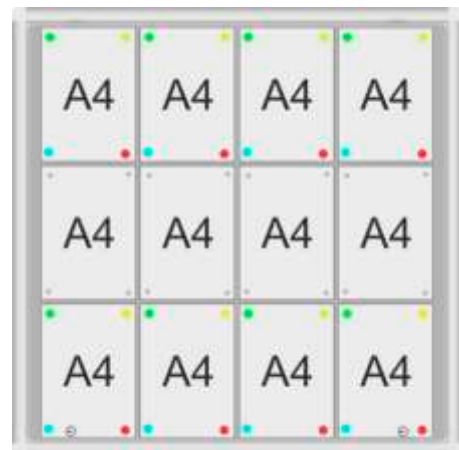

Gabloty NGC – karta produktu

Gablota ogłoszeniowa NGC z drzwiami otwieranymi. Wykonana z owalnych profili aluminiowych anodowanych na srebrno z plastikowymi narożnikami. Drzwi otwierane, z bezpiecznego szkła akrylowego zamykane na dwa zamki*. Zawiasy w gablocie montowane na dłuższym boku.

Możliwość wieszania w pionie lub w poziomie. Gablota dostępna w siedmiu wersjach podłoża: magnetyczne (srebrne, białe) oraz do wpinania (korek, zielone, niebieskie, czerwone, szare). Za dopłatą możliwa jest własna konfiguracja gabloty pod względem wymiaru i koloru.

Opcje dodatkowe:

- wymiary dostosowane do potrzeb Klienta,
- kolor ramy malowany na wybrany RAL,
- dowolny kolor podłoża magnetycznego,

Gwarancja 2 Lata

Standardowe wymiary						
Symbol	Rozmiar	A4	Waga	Waga z opakowaniem	Ilość	paczek
NGC 1*	52x70cm	4				1
NGC 2	60x100cm	6				1
NGC 3	75x100cm	9				1
NGC 4	120x80cm	10				1
NGC 5	100x100cm	12				1
NGC 6	120x100cm	15				1
NGC 7	150x100cm	18				1

*GC 50x70cm z jednym zamkiem

NGC 52x70cm 4xA4

NGC 60x100cm 6xA4

NGC 75x100cm 9xA4

NGC 120x80 10xA4

NGC 100x100cm 12xA4

NGC 120x100cm 15xA4

NGC 150x100cm 18xA4