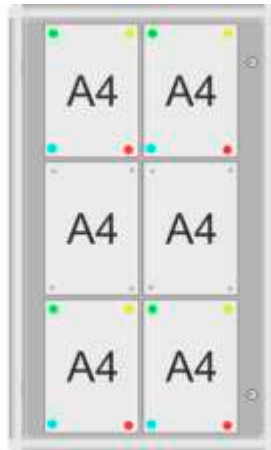

Możliwość wieszania w pionie lub w poziomie. Gablota dostępna w siedmiu wersjach podłoża: magnetyczne (srebrne, białe) oraz do wpinania (korek, zielone, niebieskie, czerwone, szare). Za dopłatą możliwa jest własna konfiguracja gabloty pod względem wymiaru i koloru.

Opcje dodatkowe:

- wymiary dostosowane do potrzeb Klienta,
- kolor ramy malowany na wybrany RAL,
- dowolny kolor podłoża magnetycznego,

Gwarancja 2 Lata

Standardowe wymiary						
Symbol	Rozmiar	A4	Waga	Waga z opakowaniem	Ilość	paczek
NGC 1*	52x70cm	4				1
NGC 2	60x100cm	6				1
NGC 3	75x100cm	9				1
NGC 4	120x80cm	10				1
NGC 5	100x100cm	12				1
NGC 6	120x100cm	15				1
NGC 7	150x100cm	18				1

*GC 50x70cm z jednym zamkiem

NGC 52x70cm 4xA4

NGC 60x100cm 6xA4

NGC 75x100cm 9xA4

NGC 120x80 10xA4

NGC 100x100cm 12xA4

NGC 120x100cm 15xA4

NGC 150x100cm 18xA4